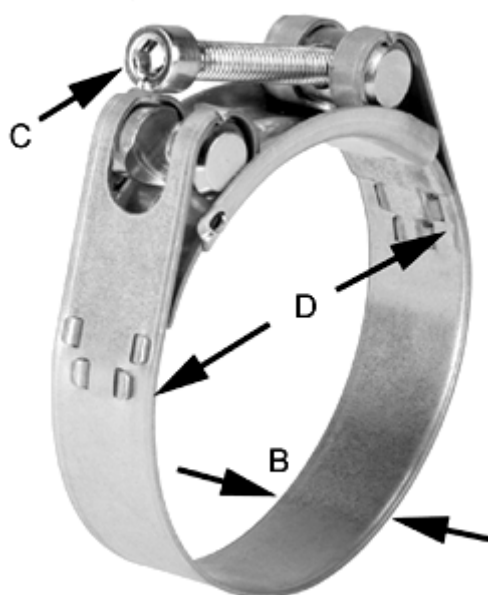

Varenummer: 025927301168

Beskrivelse: Norma slangebånd GBS M 168/30 W1 ISK QRC

Mål

Bredde B = 30
C (Skruetype) = ISK
Diameter D = 162-174